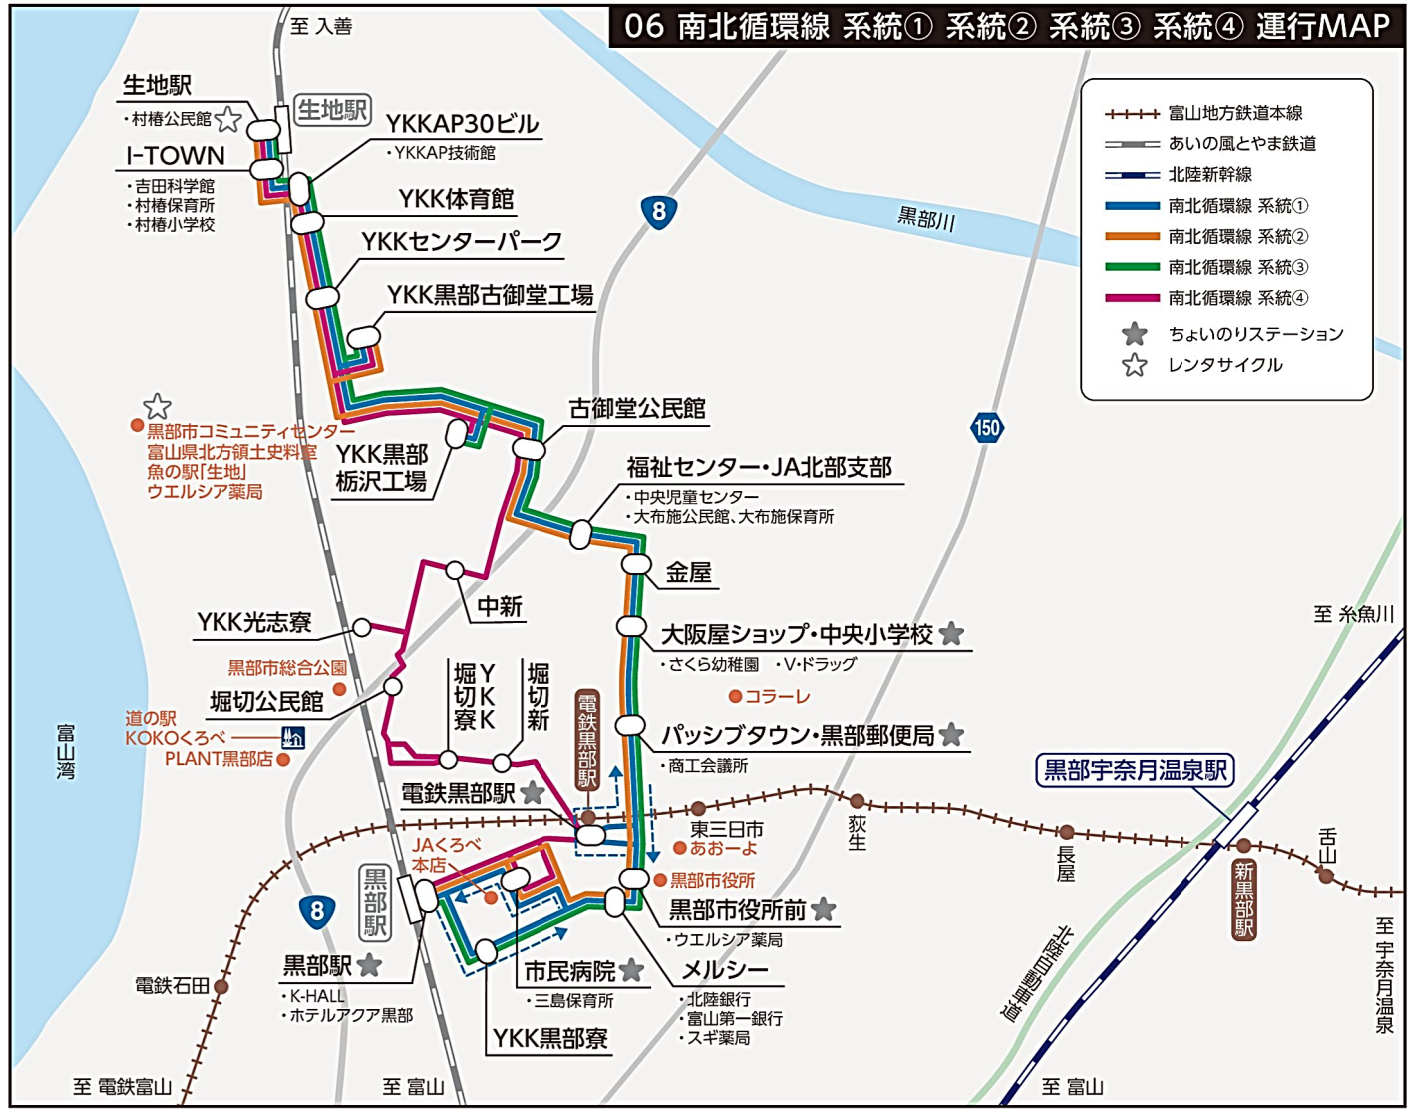

南北循環線

平日のみ(土・日・祝日と8/12~13、12/29~1/2は運休)運行し、あいの風とやま鉄道黒部駅と生地駅間を南北に走る路線バスです。市内企業等への出勤に対応した「系統①」、日中の買い物や通院などお出かけを考慮した「系統②」、市内企業等の退勤の利便性を考慮した「系統③」と「系統④」があります。時間帯によって運行ルートが異なりますのでご注意ください。
 ※令和7年度臨時運行日：4/29、9/23、2/11、3/20

運賃 大人 / 200円 (小人：半額) ※未就学児は無料

問い合わせ先

▶運行状況や忘れ物について

富山地方鉄道株式会社 黒部自動車営業所(電鉄黒部駅) ☎0765-52-0216
 桜井交通株式会社 ☎0765-52-1280

◀進行方向

降車口 乗車口

- ①後方ドアから乗ります。(整理券は出ません。)
- ②降車する停留所が近づいたら、降車ボタンを押してお知らせください。
- ③運賃箱に運賃を入れ、前方ドアから降ります。

※運賃箱がない車両では運転手に運賃を渡してください。

南北循環線 時刻表

系統①② 午前6時台～午後3時台 運行便

【往路】 黒部駅～生地駅 行き	系統①					系統②				
	1便	3便	5便	7便	9便	11便	13便	15便	17便	19便
黒部駅	6:52	7:12	7:15	7:28	7:43	8:26	9:20	10:25	12:20	14:45
YKK黒部寮	6:54	7:14	7:17	7:30	7:45	↓	↓	↓	↓	↓
市民病院	↓	↓	↓	↓	↓	8:29	9:23	10:28	12:23	14:48
メルシー	6:56	7:16	7:19	7:32	7:47	8:32	9:26	10:31	12:26	14:51
黒部市役所前	6:57	7:17	7:20	7:33	7:48	8:33	9:27	10:32	12:27	14:52
電鉄黒部駅	6:59	7:19	7:22	7:35	7:50	↓	↓	↓	↓	↓
パッシブタウン・黒部郵便局	7:02	7:22	7:25	7:38	7:53	8:35	9:29	10:34	12:29	14:54
大阪屋ショッピング・中央小学校	7:04	7:24	7:27	7:40	7:55	8:36	9:30	10:35	12:30	14:55
金屋	7:06	7:26	7:29	7:42	7:57	8:38	9:32	10:37	12:32	14:57
福祉センター・JA北部支店	7:07	7:27	7:30	7:43	7:58	8:39	9:33	10:38	12:33	14:58
古御堂公民館	7:09	7:29	7:32	7:45	8:00	8:41	9:35	10:40	12:35	15:00
YKK黒部栃沢工場	7:11	7:31	7:34	7:47	8:02	↓	↓	↓	↓	↓
YKK黒部古御堂工場	7:15	7:35	7:38	7:51	8:06	8:45	9:39	10:44	12:39	15:04
YKKセンターパーク	7:16	7:36	7:39	7:52	8:07	8:46	9:40	10:45	12:40	15:05
YKK体育館	7:17	7:37	7:40	7:54	8:08	8:47	9:41	10:46	12:41	15:06
YKKAP30ビル	7:18	7:38	7:41	7:55	8:09	8:48	9:42	10:47	12:42	15:07
I-TOWN	7:18	7:38	7:41	7:55	8:09	8:48	9:42	10:47	12:42	15:07
生地駅	7:21	7:41	7:44	7:57	8:12	8:52	9:46	10:51	12:46	15:11
(運行事業者)	地鉄	地鉄	桜井	桜井	桜井	地鉄	地鉄	地鉄	桜井	桜井