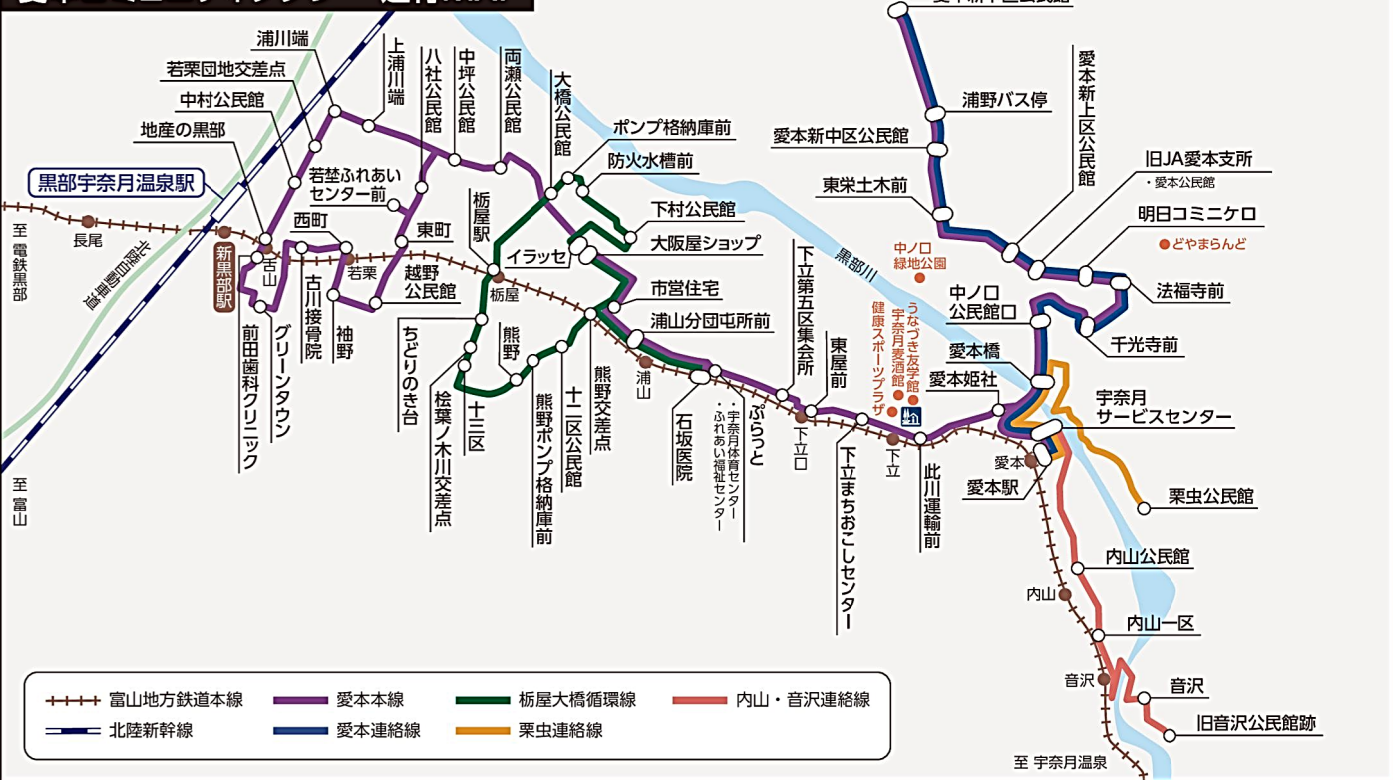

地鉄電車のダイヤは2025年4月15日改正予定のものを掲載しています。ご注意ください。

愛本本線 愛本サポート便

運賃 基本200円
【以下の区間内での乗降は100円】
●愛本地区/愛本新下区公民館～愛本駅
●下立地区/愛本姫社～下立第五区集会所
●浦山地区/ぷらっと～イラッセ
●若栗地区内 ※そのほか、宇奈月サービスセンター、愛本駅での乗降は100円

愛本本線 愛本サポート便 時刻表

愛本新下区公民館 行き		
停留所名	1便	
25 イラッセ	11:25	
24 大阪屋ショップ	11:26	
23 市営住宅	11:28	
22 浦山分団屯所前	11:29	
21 石坂医院	11:31	
20 ぷらっと	11:32	
19 下立第五区集会所	11:33	
18 東屋前	11:34	
17 下立まちおこしセンター	11:35	
16 此川運輸前	11:36	
15 愛本姫社	11:38	
14 宇奈月サービスセンター	11:40	
13 愛本駅	11:41	
12 宇奈月サービスセンター	11:42	
11 愛本橋	11:44	
10 中ノ口公民館口	11:45	
9 千光寺前	11:47	
8 法福寺前	11:49	
7 明日コミニケ口	11:50	
6 旧JA愛本支所	11:52	
5 愛本新上区公民館	11:53	
4 東栄土木前	11:54	
3 愛本新中区公民館	11:55	
2 浦野バス停	11:56	
1 愛本新下区公民館	11:57	
地鉄 愛本駅 着(電鉄黒部駅方面 行き) 10:57		
地鉄 愛本駅 着(宇奈月温泉駅方面 行き) 11:12		

愛本コミュニティタクシー 運行MAP

愛本本線

運賃 基本200円

【以下の区間内での乗降は100円】 ●愛本地区/愛本新下区公民館～愛本駅
●下立地区/愛本姫社～下立第五区集会所 ●浦山地区/ぶらっと～イラッセ
●若栗地区内 ※そのほか、宇奈月サービスセンター、愛本駅での乗降は100円

愛本本線 時刻表

イラッセ 行き		
停留所名	1便	3便
1 愛本新下区公民館	10:00	13:06
2 浦野バス停	10:01	13:07
3 愛本新中区公民館	10:02	13:08
4 東栄土木前	10:03	13:09
5 愛本新上区公民館	10:04	13:10
6 旧JA愛本支所	10:05	13:11
7 明日コミニケ口	10:07	13:13
8 法福寺前	10:08	13:14
9 千光寺前	10:10	13:16
10 中ノ口公民館口	10:12	13:18
11 愛本橋	10:13	13:19
12 宇奈月サービスセンター	10:15	13:21
13 愛本駅	10:16	13:22
14 宇奈月サービスセンター	10:17	13:23
15 愛本姫社	10:19	13:25
16 此川運輸前	10:21	13:27
17 下立まちおこしセンター	10:22	13:28
18 東屋前	10:23	13:29
19 下立第五区集会所	10:24	13:30
20 ぶらっと	10:25	13:31
21 石坂医院	10:26	13:32
22 浦山分団屯所前	10:28	13:34
23 市営住宅	10:29	13:35
24 大阪屋ショップ	10:31	13:37
25 イラッセ	10:37	13:43
26 両瀬公民館	10:40	13:46
27 中坪公民館	10:41	13:47
28 上浦川端	10:42	13:48
29 浦川端	10:42	13:48
30 若栗団地交差点	10:43	13:49
31 中村公民館	10:43	13:49
32 地産の黒部	10:44	13:50
33 前田歯科クリニック	10:44	13:50
34 グリーンタウン	10:45	13:51
35 古川接骨院	10:46	13:52
36 西町	10:47	13:53
37 袖野	10:48	13:54
38 越野公民館	10:49	13:55
39 東町	10:50	13:56
40 若栗ふれあいセンター前	10:51	13:57
41 八社公民館	10:53	13:59
27 中坪公民館	10:54	14:00
26 両瀬公民館	10:55	14:01
24 大阪屋ショップ	10:58	14:04
25 イラッセ	10:59	14:05
地下鉄 愛本駅 発(電鉄黒部駅方面 行き)	10:57	13:53